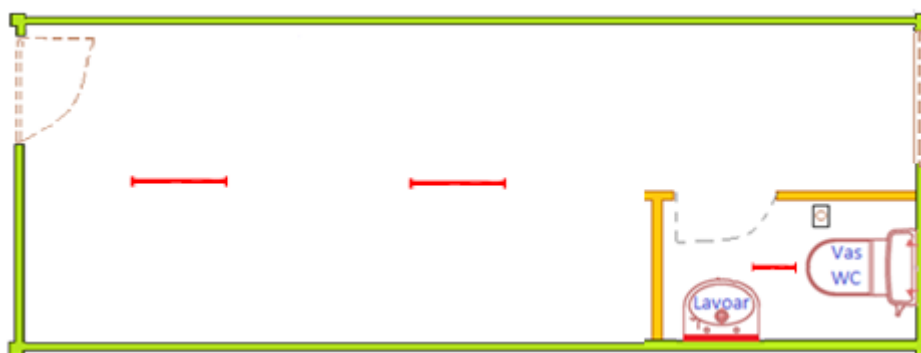

Alte mentiuni:

- Pretul nu include TVA si este calculat in conditiile Ex-Works Pop Industry Srl;
- Plata se face in lei la cursul BRD din ziua emiterii comenzii
- Modalitatea de plata: 30 % avans, diferenta 70% inainte de livrare;
- Termen de livrare: se stabileste prin contract.
- Termen de garantie: 12 luni de la data livrării.