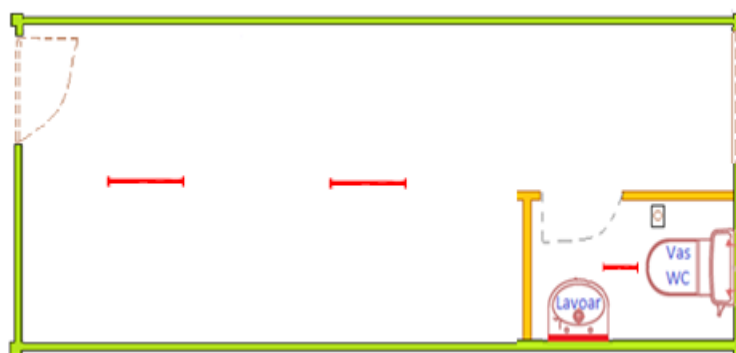

Alte mentiuni:

- Pretul nu include TVA si este calculat in conditiile Ex-Works Pop Industry Srl;
- Plata se face in lei la cursul BRD din ziua emiterii comenzii
- Modalitatea de plata: 30 % avans, diferenta 70% inainte de livrare;
- Termen de livrare: se stabileste prin contract.
- Termen de garantie: 12 luni de la data livrării.